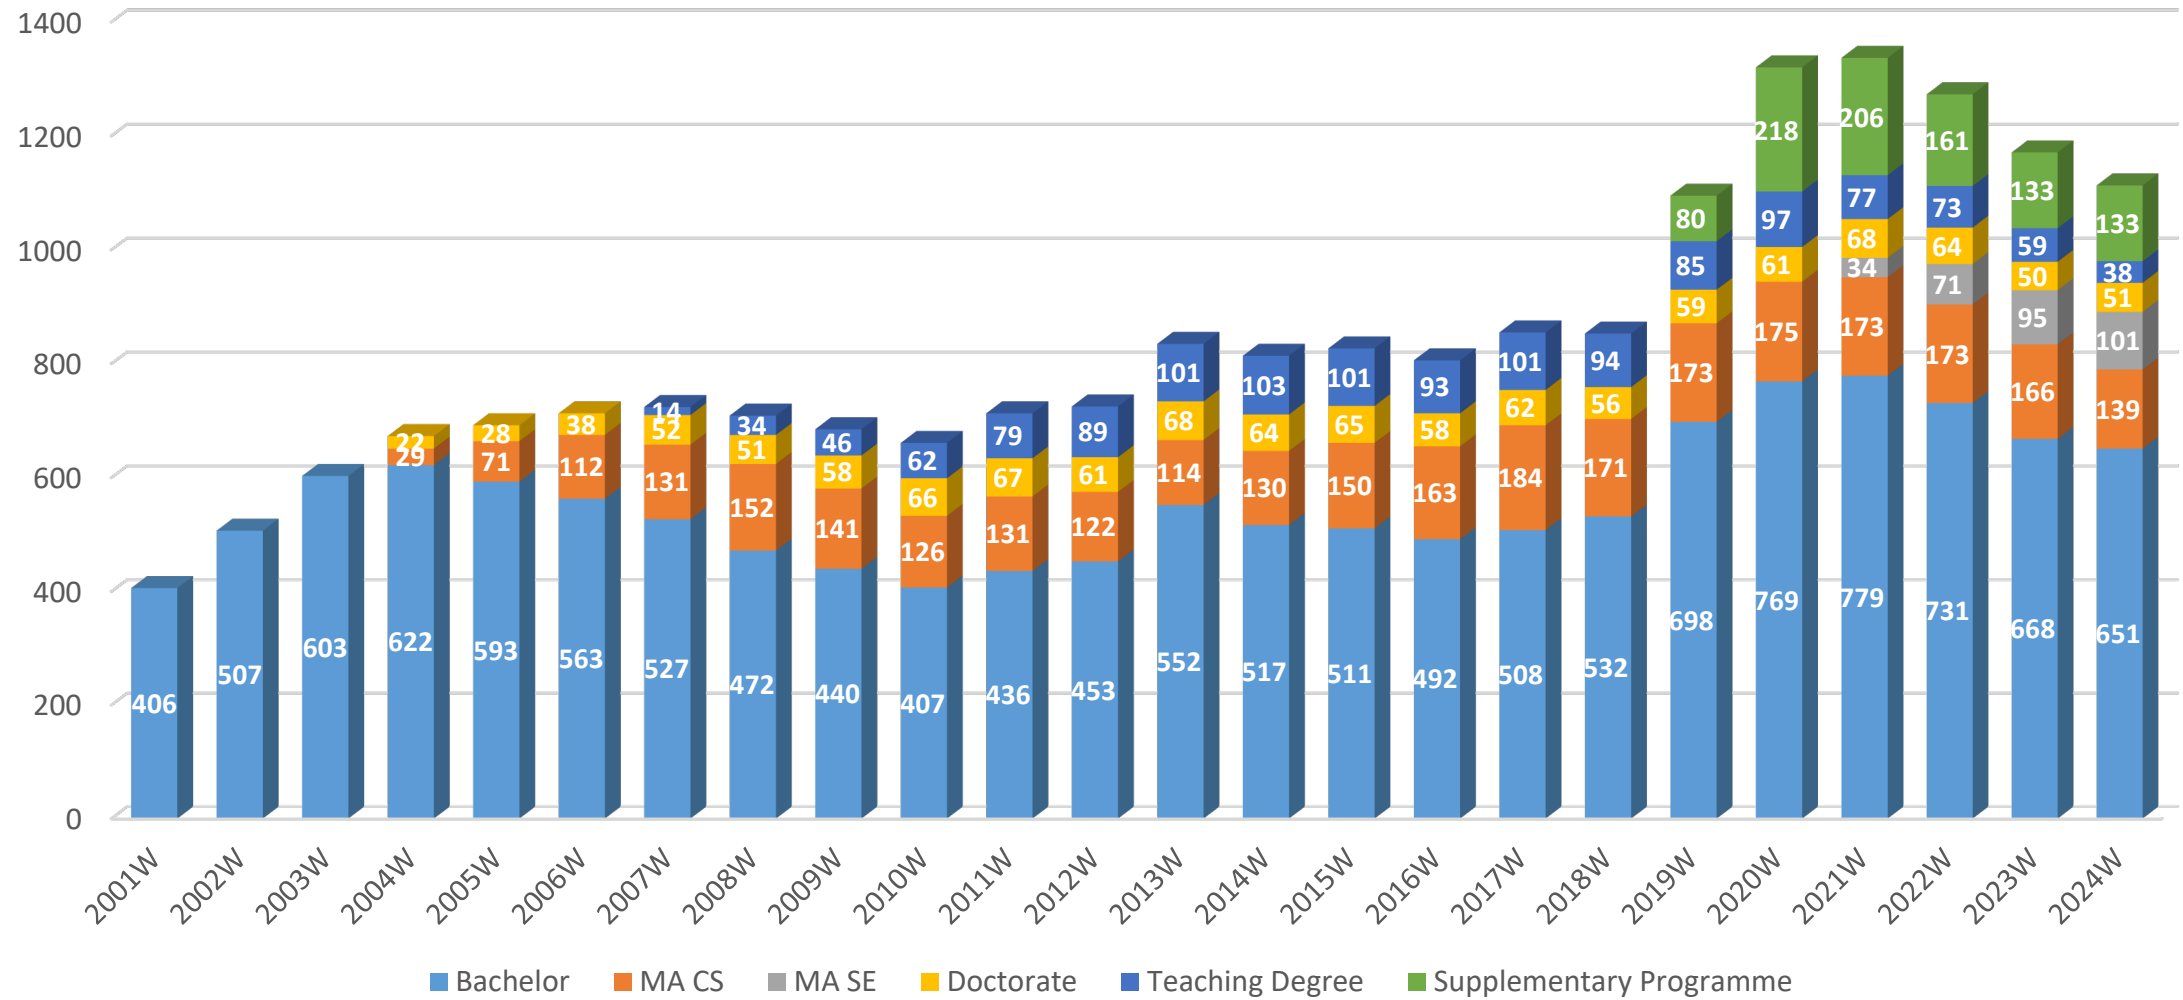

Zangerle
Eva

AI

EdgeAI

Institut für Informatik

Studierendenzahlen Informatik

QE: BIMReason – Valdierung von BIM Gebäudemodellen

Gebäudemodell

Knowledge Graph