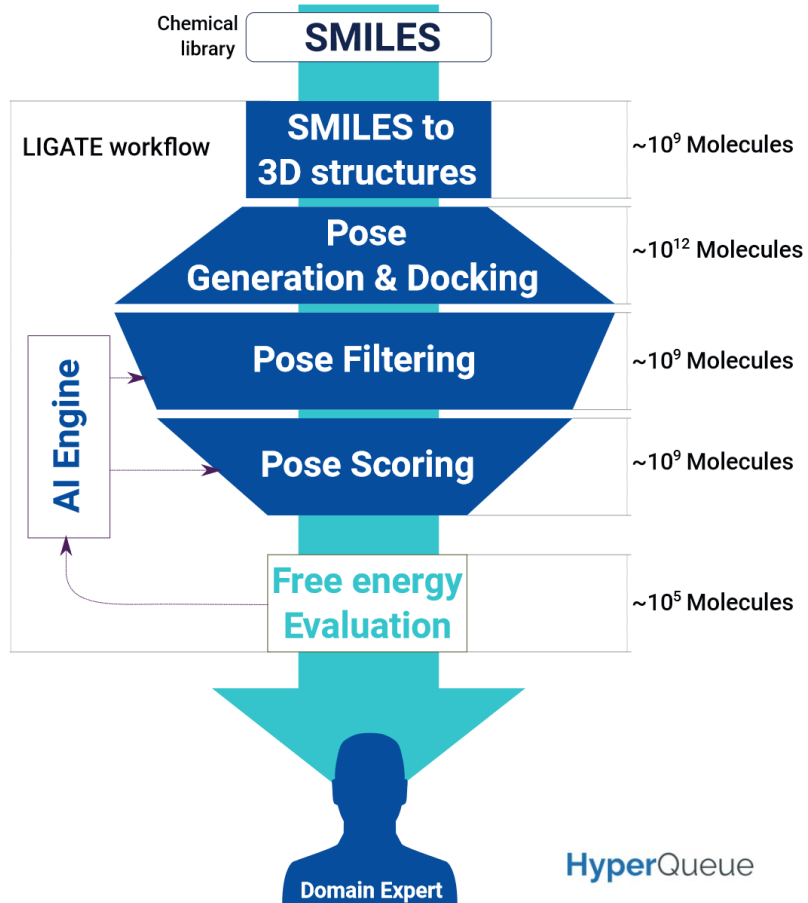

DPS: EuroHPC LIGATE - Enabling Drug Discovery on Exascale HPC Systems

Philip Salzmann

- **Ziel:** Schneller und effizienter mehr Wirkstoffe auf ihren potenziellen Einfluss auf gewisse Moleküle prüfen.
- **Methode:** Simulation auf großen GPU-Clustern, AI-gestütztes filtern.
- **UIBK Beitrag:** Hardwareunabhängige Multi-GPU Parallelisierung und Optimierung der Lastverteilung.