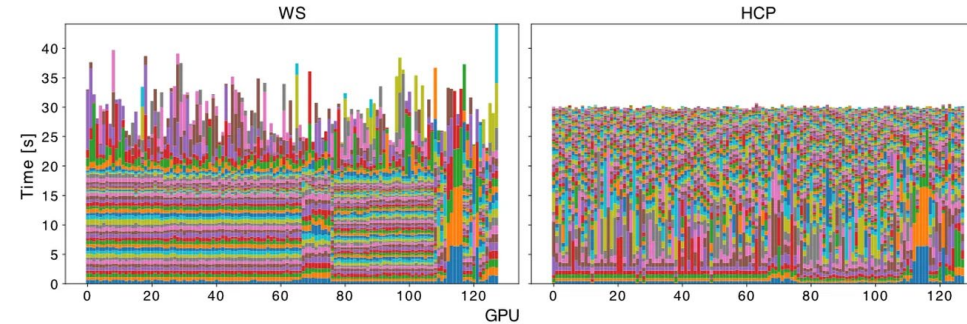

HyperQueue

SYCL

FAST. FLEXIBLE. FREE. GROMACS

Celerity High-level C++ for Accelerator Clusters

Dompé

CINECA

POLITECNICO MILANO 1863

E4 COMPUTER ENGINEERING

KTH

IT4I

EuroHPC Joint Undertaking

European Commission

LUMI

LEONARDO

CHELONIA Applied Science

universität innsbruck

Universität Basel

UNIVERSITÀ DEGLI STUDI DI SALERNO

PH3