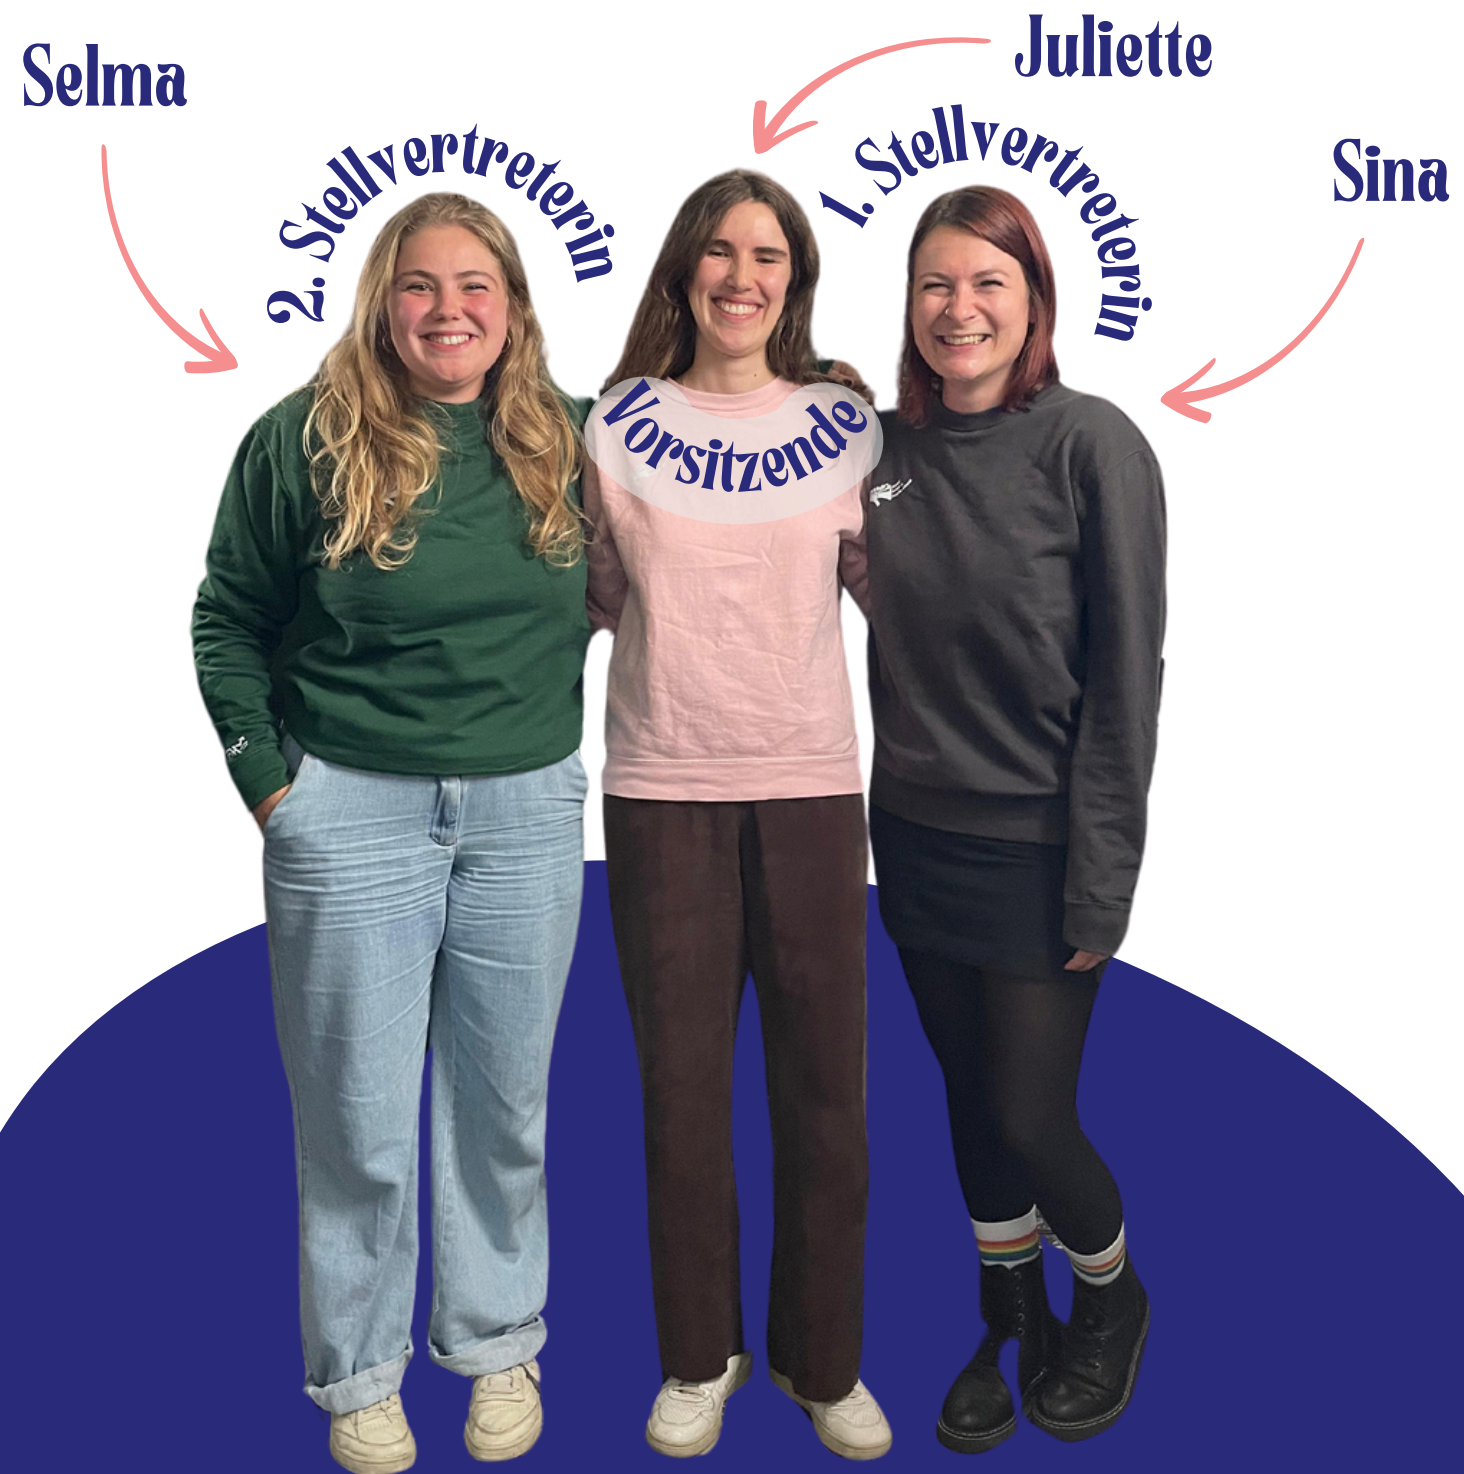

StV & BaGru Gender, Kultur & Sozialer Wandel

Wer ist die StV & BaGru?

FV = Fakultätsvertretung

StV = Studierendenvertretung

BaGru = Basisgruppe

ÖH uibk & Fakultätsvertretung

 @fv_phil_hist

StV & BaGru
Gender
Kultur &
Sozialer Wandel

Universität
Innsbruck

ÖH = österreichische
Hochschulvertretung

FV phil.- hist.

FV = Fakultätsvertretung

StV MA GKSW

StV = Studierendenvertretung

BaGru
MA
GKSW

BaGru = Basisgruppe

Helen

StV Mandatar*innen

BaGru Mitglieder

FV = Fakultätsvertretung

StV = Studierendenvertretung

BaGru = Basisgruppe

BaGru Mitglieder

BaGru = Basisgruppe