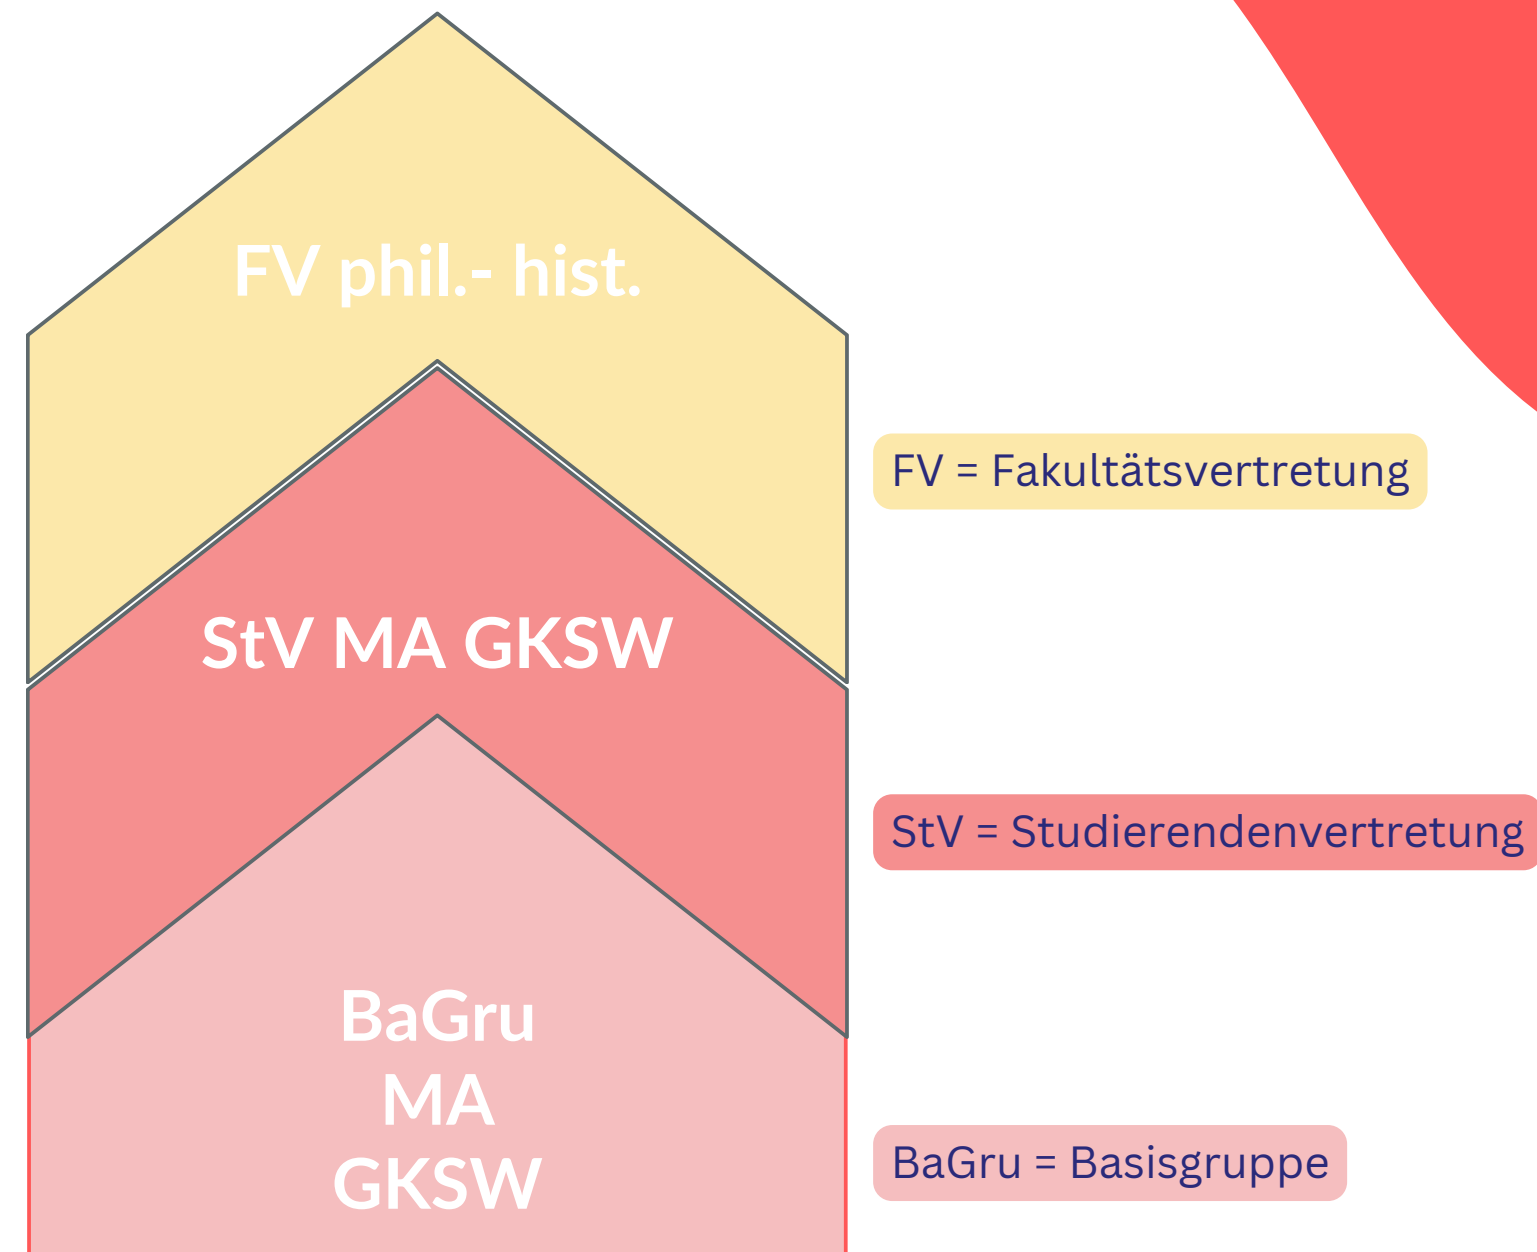

StV & BaGru Gender, Kultur & Sozialer Wandel

Wer ist die StV & BaGru?

FV = Fakultätsvertretung

StV = Studierendenvertretung

BaGru = Basisgruppe

ÖH uibk & Fakultätsvertretung

 @fv_phil_hist

StV & BaGru
Gender
Kultur &
Sozialer Wandel

Universität
Innsbruck

ÖH = österreichische
Hochschulvertretung

FV phil.- hist.

FV = Fakultätsvertretung

StV MA GKSW

StV = Studierendenvertretung

BaGru
MA
GKSW

BaGru = Basisgruppe

Helen

StV Mandatar*innen

BaGru Mitglieder

FV = Fakultätsvertretung

StV = Studierendenvertretung

BaGru = Basisgruppe

BaGru Mitglieder

BaGru = Basisgruppe

- Erweiterung der StV
- Hierarchiefrei
- Partizipativ
- Transparent
- Basisdemokratisch

Was macht die StV & BaGru?

- Beratungszeiten rund um's Studium
 - Noten-Eintragen, Probleme mit Lehrenden
 - Studieren und Alltag verbinden
- Interessenvertretung über Uni-Organe
 - StV (Gewählte Studierendenvertretung)
 - FV (Übergeordnetes ÖH-Organ der Fakultät)
- Zusammenarbeit mit CGI
 - Mitgliedschaft im CGI-Beirat
 - Gemeinsame Veranstaltungen
- Mitwirkung an Lehre: Curriculums-Kommission und AG Study Group
- Gemeinsame GKSW-Studi Veranstaltungen
- Instagram, Newsletter & WhatsApp Gruppen: MA Studiengang, Erstis, Jobbörse; Signal
- ***Was auch immer unseren Kommiliton*innen und uns wichtig ist!***