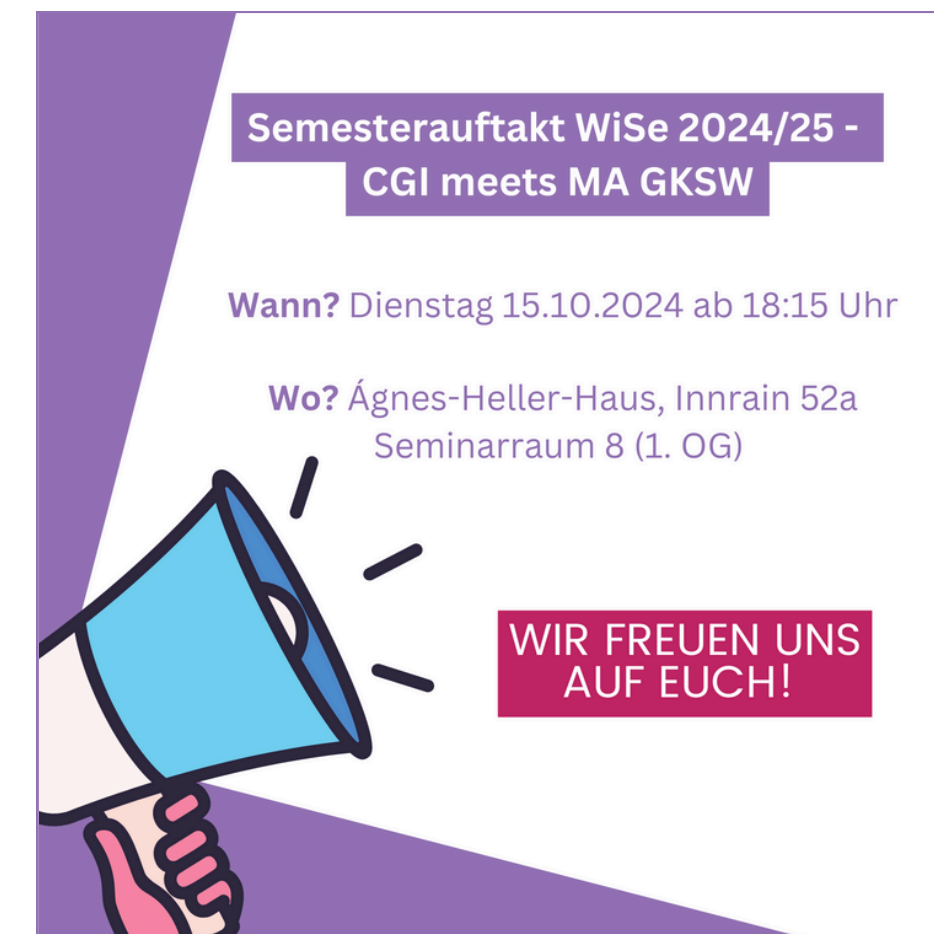

Helen

StV Mandatar*innen

BaGru Mitglieder

FV = Fakultätsvertretung

StV = Studierendenvertretung

BaGru = Basisgruppe

BaGru Mitglieder

BaGru = Basisgruppe

- Erweiterung der StV
- Hierarchiefrei
- Partizipativ
- Transparent
- Basisdemokratisch

Was macht die StV & BaGru?

- Beratungszeiten rund um's Studium
 - Noten-Eintragen, Probleme mit Lehrenden
 - Studieren und Alltag verbinden
- Interessenvertretung über Uni-Organe
 - StV (Gewählte Studierendenvertretung)
 - FV (Übergeordnetes ÖH-Organ der Fakultät)
- Zusammenarbeit mit CGI
 - Mitgliedschaft im CGI-Beirat
 - Gemeinsame Veranstaltungen
- Mitwirkung an Lehre: Curriculums-Kommission und AG Study Group
- Gemeinsame GKSW-Studi Veranstaltungen
- Instagram, Newsletter & WhatsApp Gruppen: MA Studiengang, Erstis, Jobbörse; Signal
- ***Was auch immer unseren Kommiliton*innen und uns wichtig ist!***

Veranstaltungen im WiSe 24/25 & bisher

- Semesterauftakte
- Hochschulwahlen 2023
- Winter- und Sommerfeste

- Ersti-Veranstaltungen
 - Job-Börse
- WhatsApp-Gruppe
 - Masterarbeit
- Info-Veranstaltung
 - Picknicke
 - Spieleabend