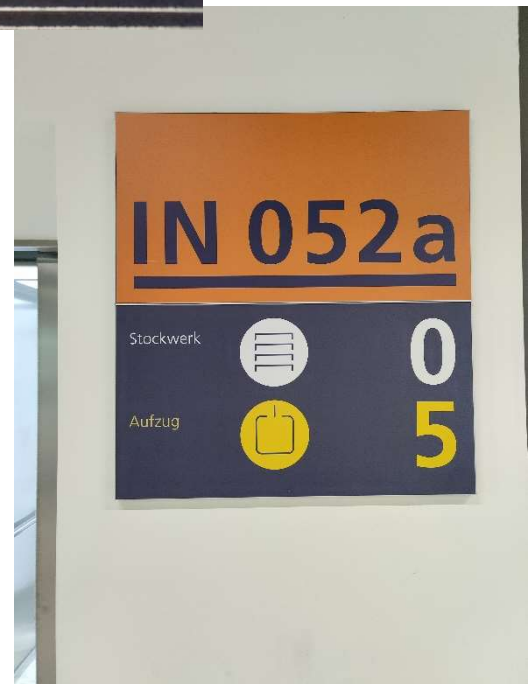

Weg zum Treffen der Autistinnen und Autisten

Agnes Heller Haus

Agnes Heller Haus

Weg zum SR 4  
Eintritt durch die beiden Schiebetüren

Gerade aus und dann rechts

Mit dem Lift neben der UNI Lounge in den 1. Stock fahren

In den Lift – in den ersten Stock

aus dem Lift, gleich links abbiegen

der SR 4 befindet sich hinter der Glastür