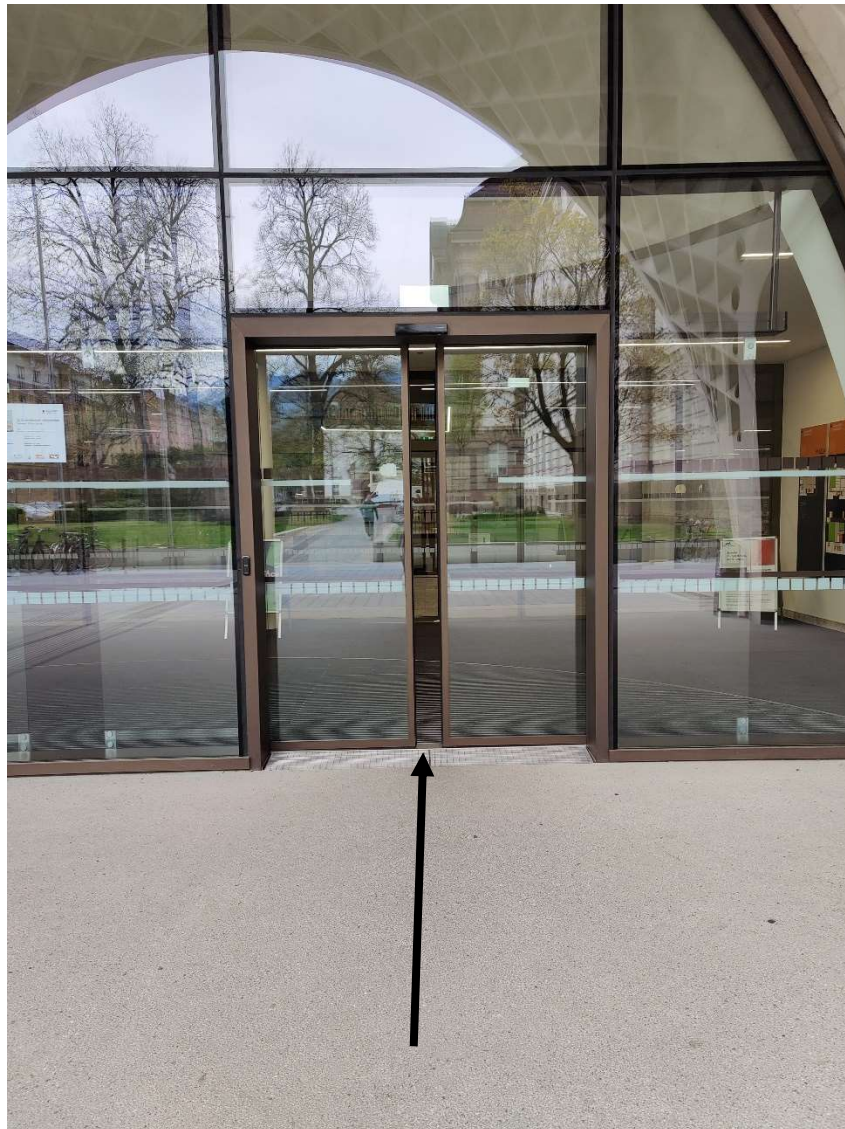

Weg zum Treffen der Autistinnen und Autisten

Agnes Heller Haus

Agnes Heller Haus

Weg zum SR 4  
Eintritt durch die beiden Schiebetüren

Gerade aus und dann rechts

Mit dem Lift neben der UNI Lounge in den 1. Stock fahren

In den Lift – in den ersten Stock

aus dem Lift, gleich links abbiegen

der SR 4 befindet sich hinter der Glastür